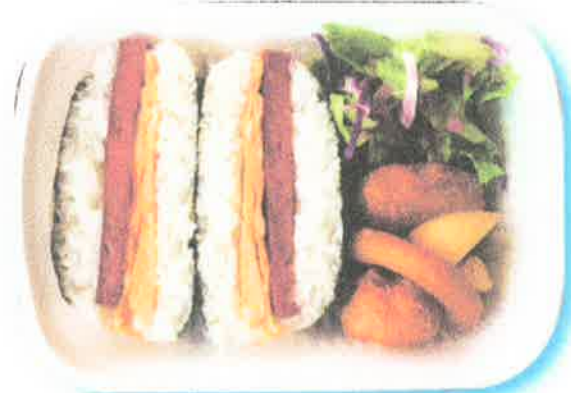

30回+に負けるな
うちな~バル
OOLOO

お弁当

🌿 牛筋カレー

🌿 ポークたまご弁当

🌿 チキン甘辛弁当

🌿 ハンバーグ弁当

いつもご利用ありがとうございます。
前日の18時までにご注文お願い致します。
受付時間 9:00 ~ 18:00 (前日)

ご予約番号 098-989-4711